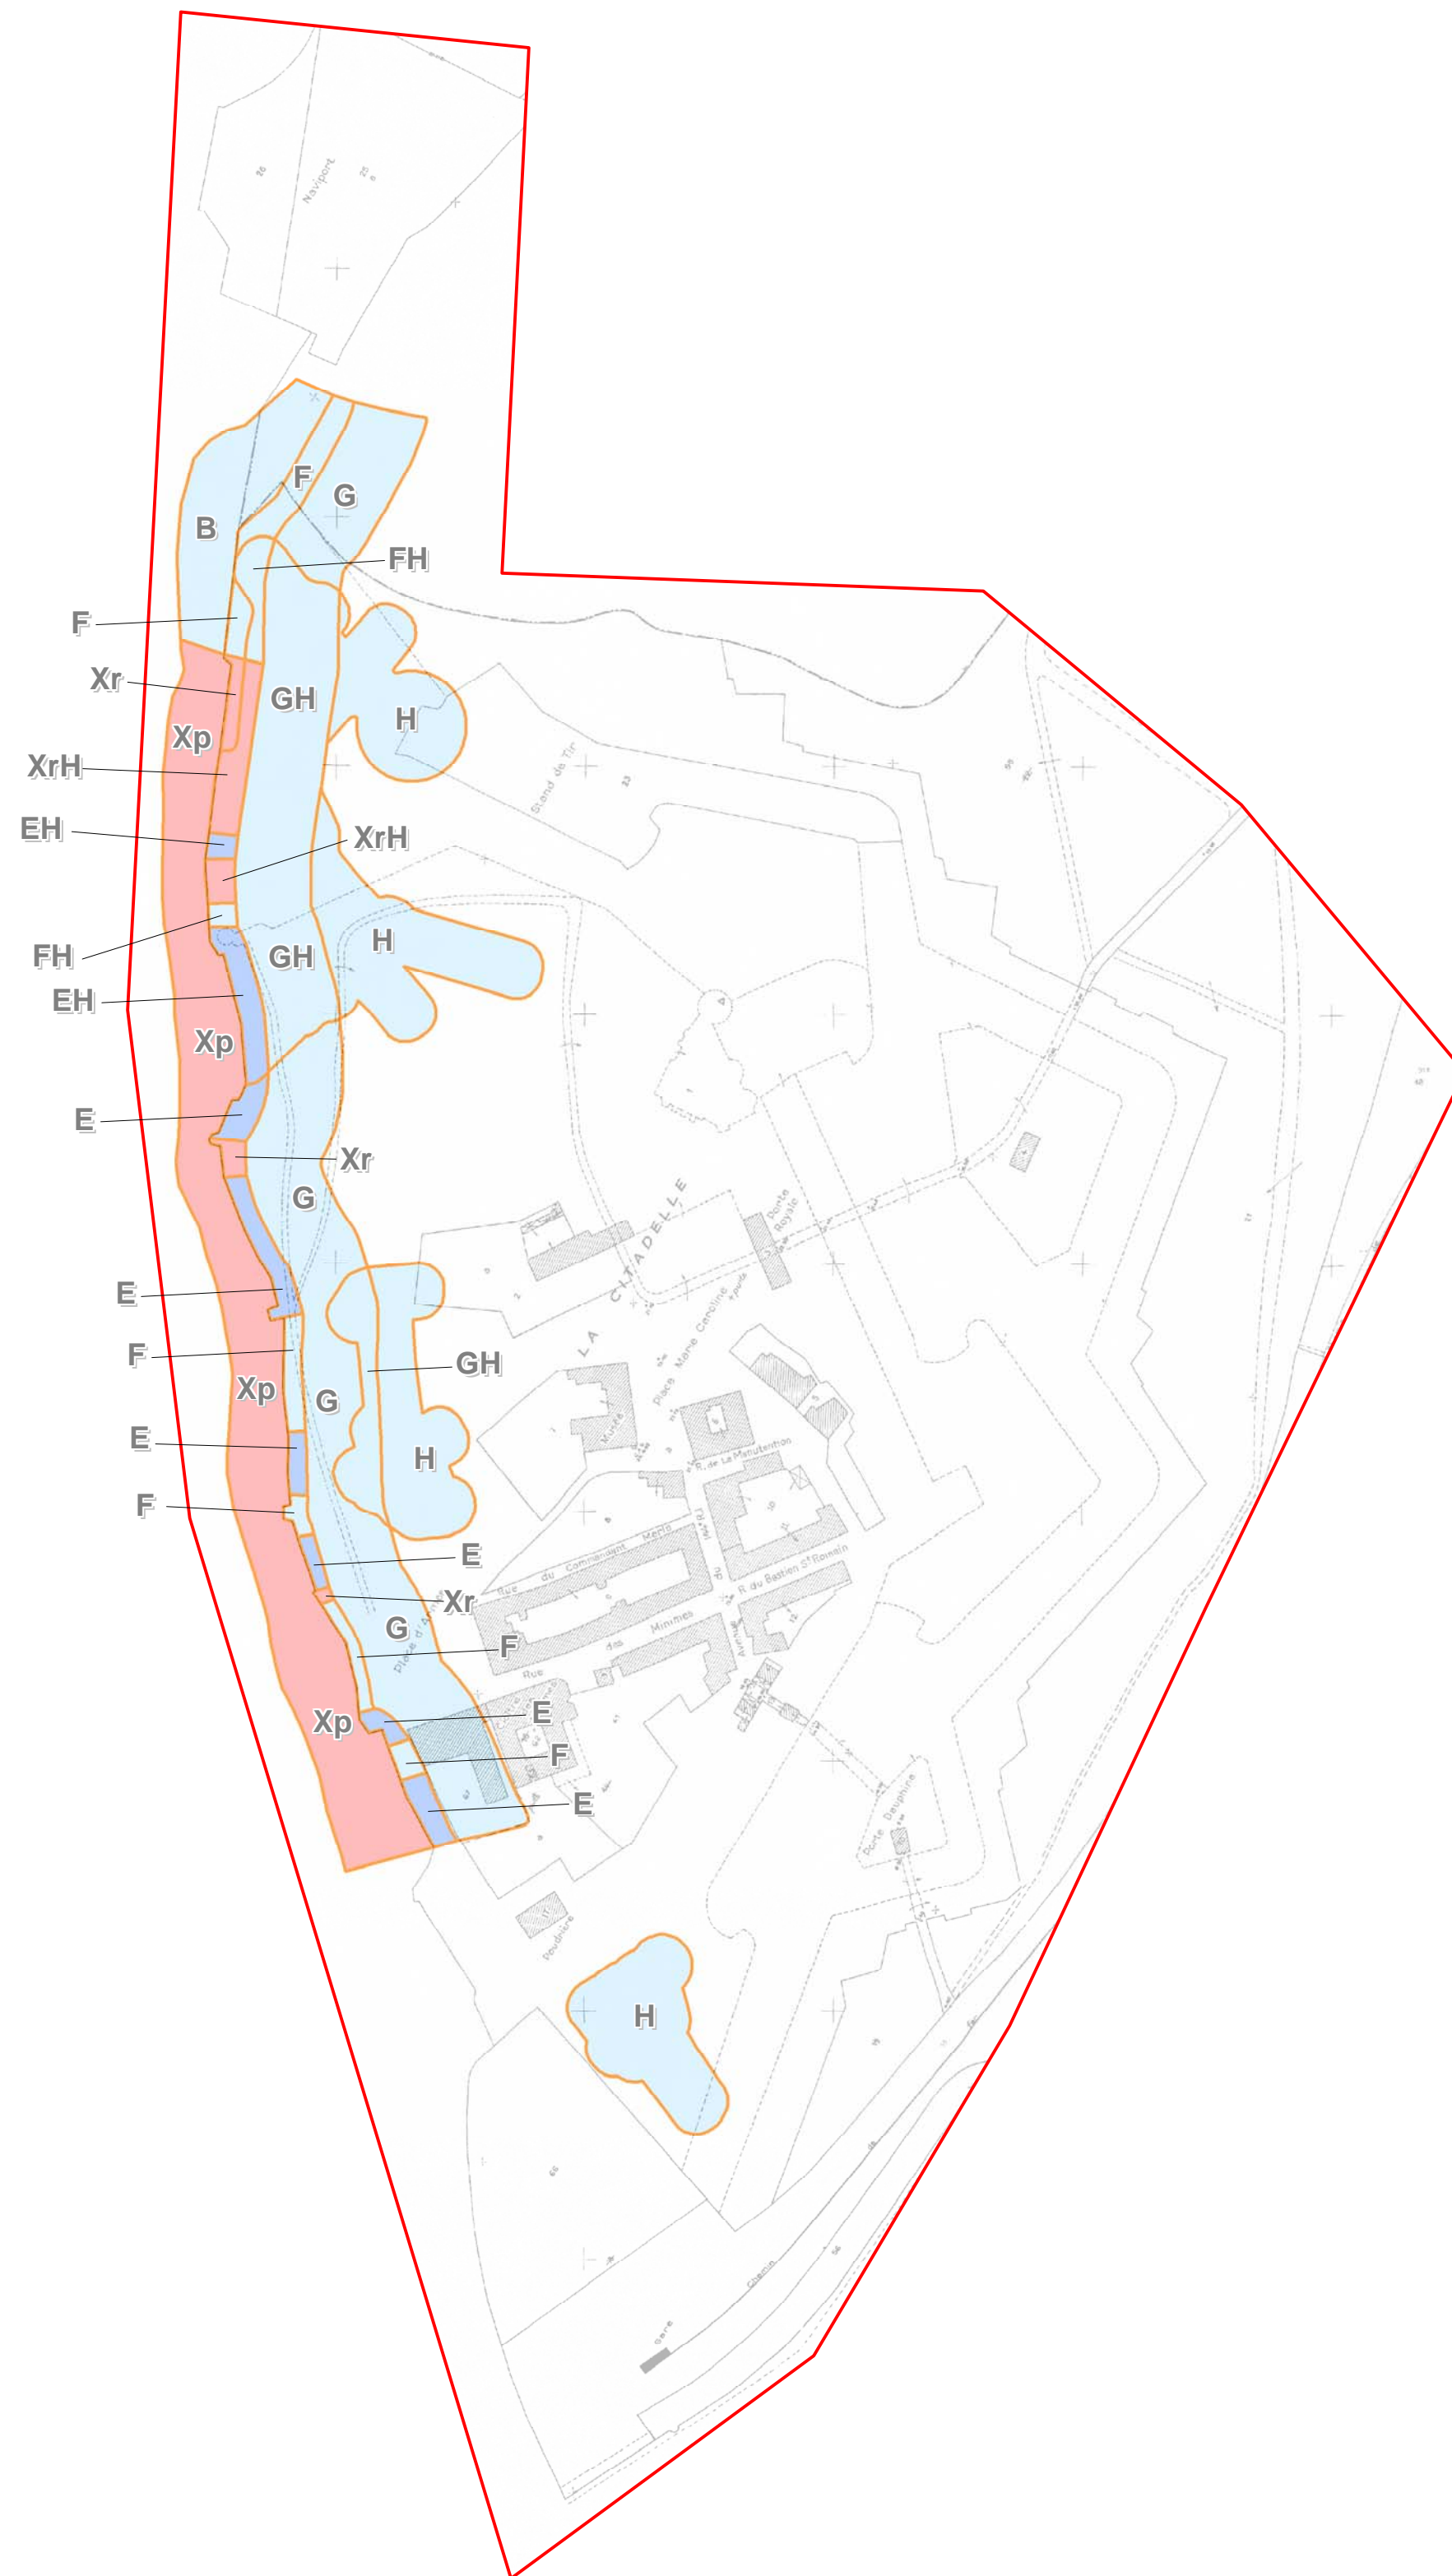

## Plan de Prévention des Risques Mouvements de terrain

Commune de Blaye  
Secteur Citadelle

Carte réglementaire

### Réglement

-  Zone rouge (risque fort)
-  Zone bleu foncé (risque moyen)
-  Zone bleu clair (risque faible ou zone de précaution)
-  Zone blanche (risque nul ou négligeable)  
*non réglementée par le présent PPR*
-  Fiche règlement applicable

### Divers

-  Limite de la zone d'étude

Sources :  
R & T  
ANTEA

www.risque.territoire.fr  
 5 bis, rue du Torrent  
 48 000 MENDE  
 Tel-Fax : 04 66 47 04 23  
 courrier@risque.territoire.fr

Approuvé le  
**26 octobre 2011**

Conception : **risque.territoire**  
 Echelle : 1 / 2 500e