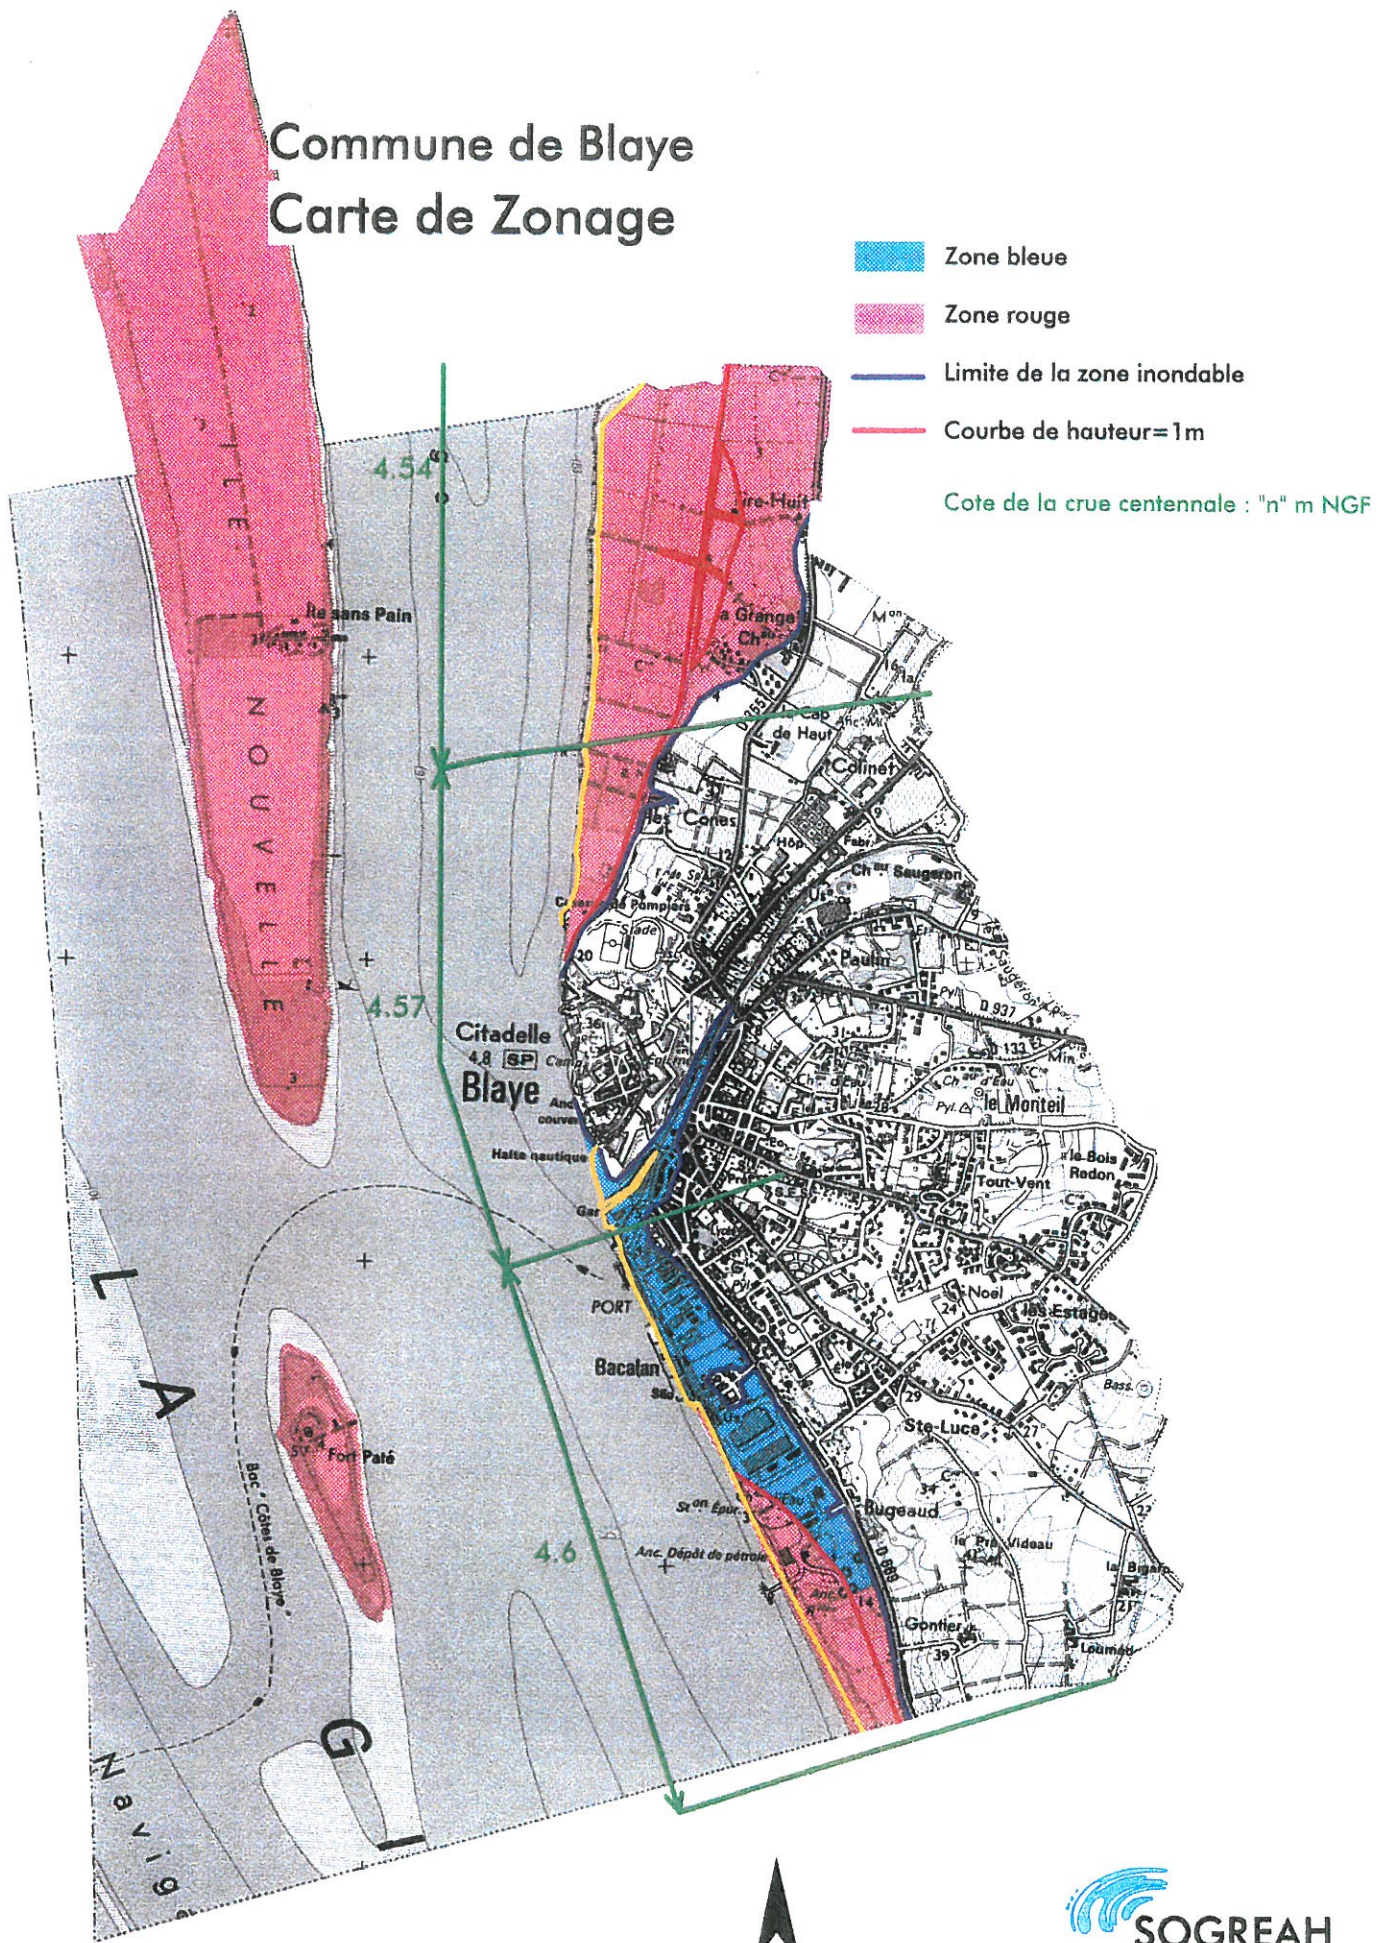

Commune de Blaye Carte de Zonage

SCAN 25 (R) (C) IGN 96

Echelle : 1/25 000

SOGREAH
PRAUD

17 décembre 2001

3