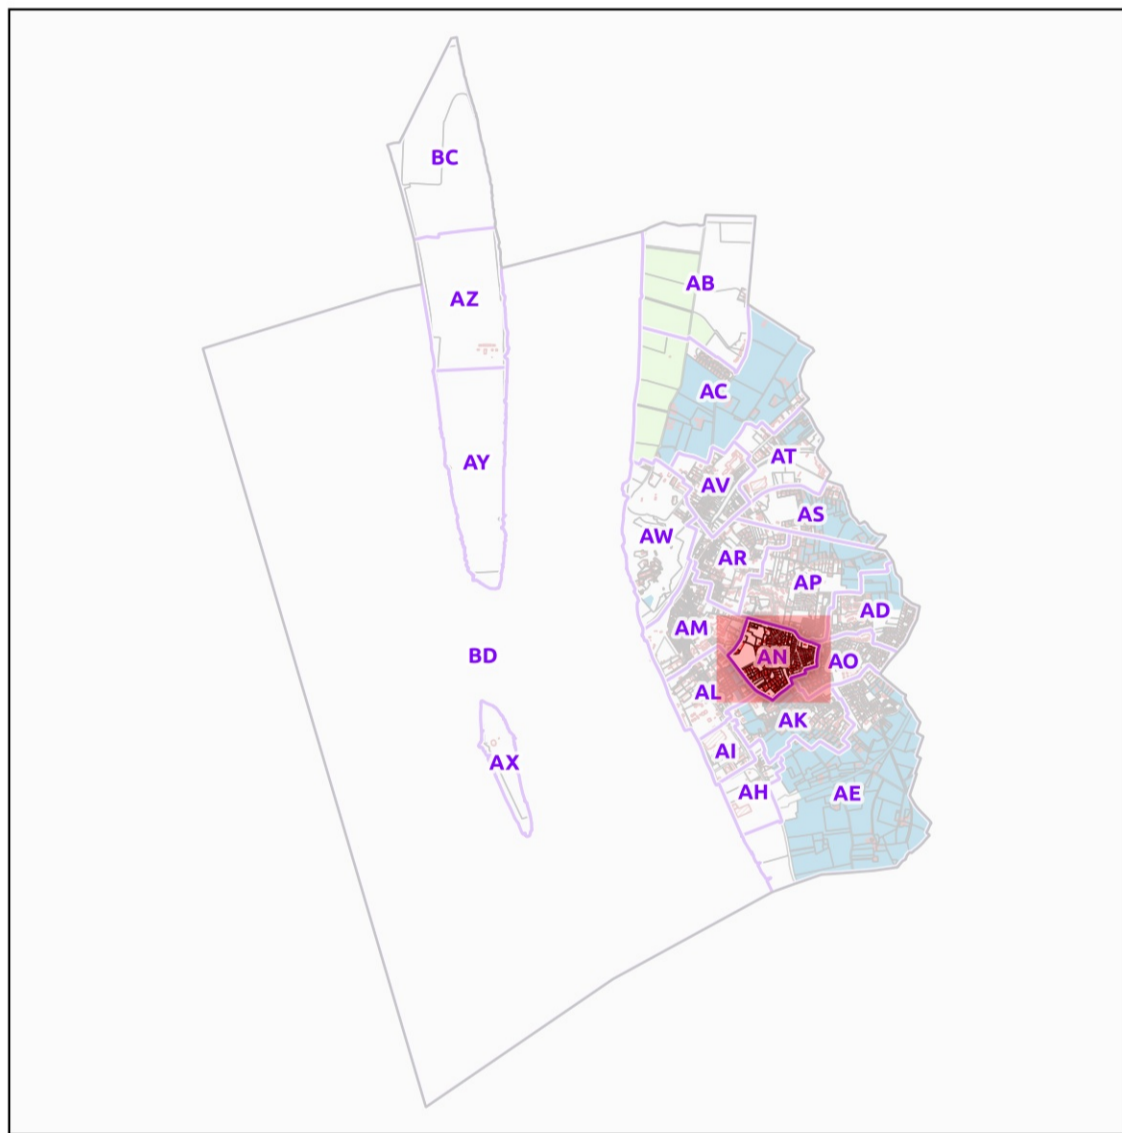

INSTITUT NATIONAL
DE L'ORIGINE ET DE
LA QUALITÉ

COMMUNE DE BLAYE - 33058 (section : AN)

Légende

- Feuilles cadastrales
- Parcelles
- Bâti
- AOC Côtes de Bordeaux
- AOC Côtes de Blaye
- AOC Blaye
- AOC Bordeaux
- AOC Bordeaux Supérieur
- AOC Crémant de Bordeaux
- AOC Blaye
- AOC Bordeaux
- AOC Bordeaux Supérieur
- AOC Crémant de Bordeaux
- CNVDF : 28.05.2004
- AOC Bordeaux
- AOC Bordeaux Supérieur
- AOC Crémant de Bordeaux

DELIMITATION DEFINITIVE APPROUVEE PAR LE COMITE
NATIONAL DES APPELLATIONS RELATIVES AUX VINS ET
AUX BOISSONS ALCOOLISEES, ET DES BOISSONS
SPIRITUEUSES DE L'INAO EN SA SEANCE DU 31/05/1991

Sources :
Appellations d'Origine Contrôlées (INAO)
Cadastré (IGN)

0 100 200 300 400 m