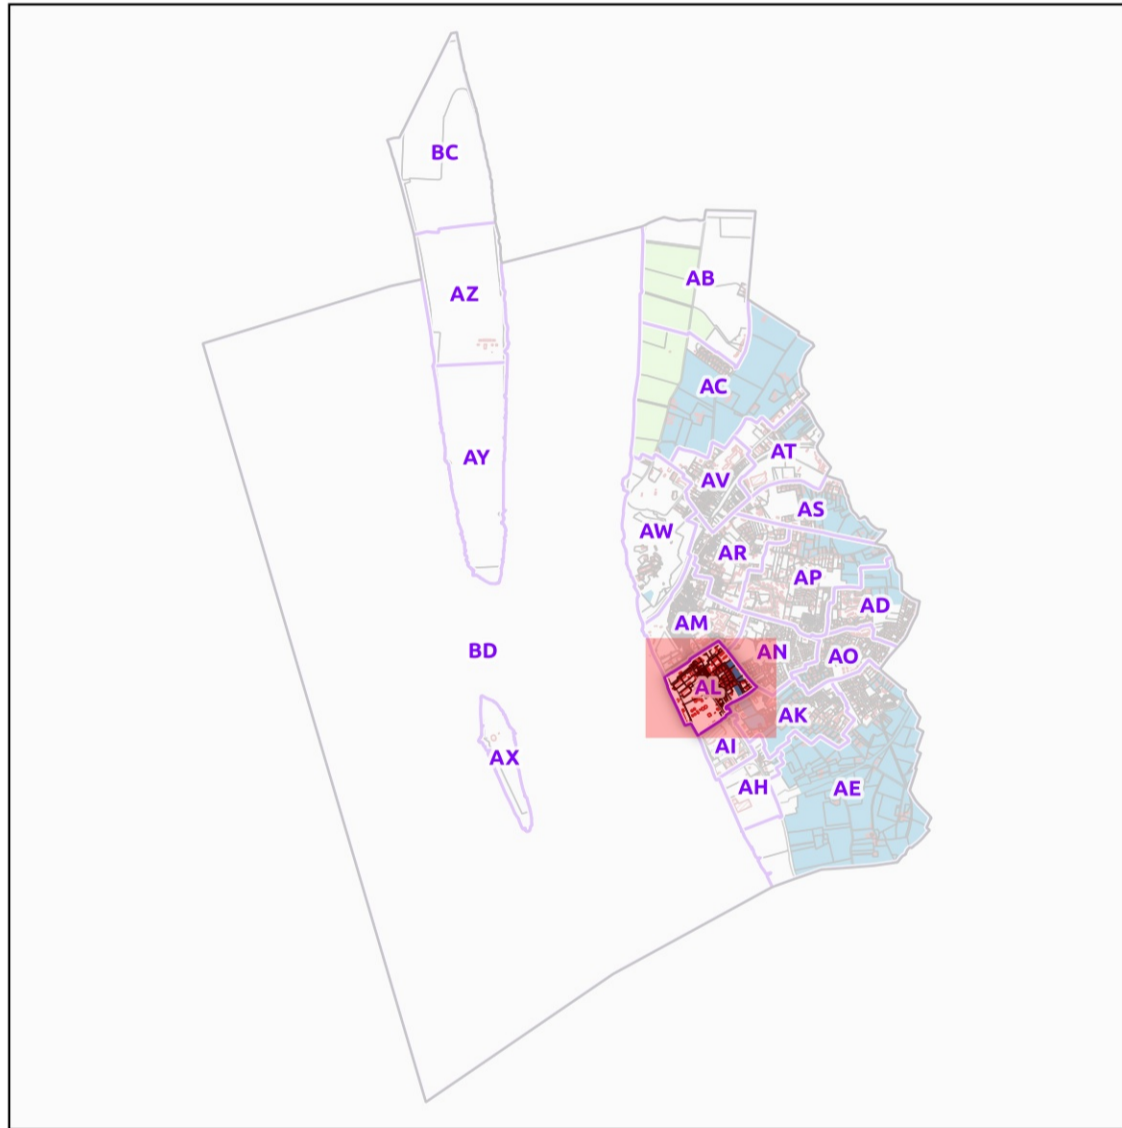

COMMUNE DE BLAYE - 33058 (section : AL)

1. **Légende**
2. Feuilles cadastrales
   - Parcelles
   - Bâti
   - AOC Côtes de Bordeaux
     AOC Côtes de Blaye
     AOC Blaye
   - AOC Bordeaux
     AOC Bordeaux Supérieur
     AOC Crémant de Bordeaux
   - AOC Blaye
     AOC Bordeaux
     AOC Bordeaux Supérieur
     AOC Crémant de Bordeaux
   - CNVDF : 28.05.2004
     AOC Bordeaux
     AOC Bordeaux Supérieur
     AOC Crémant de Bordeaux

DELIMITATION DEFINITIVE APPROUVEE PAR LE COMITE
NATIONAL DES APPELLATIONS RELATIVES AUX VINS ET
AUX BOISSONS ALCOOLISEES, ET DES BOISSONS
SPIRITUEUSES DE L'INAO EN SA SEANCE DU 31/05/1991