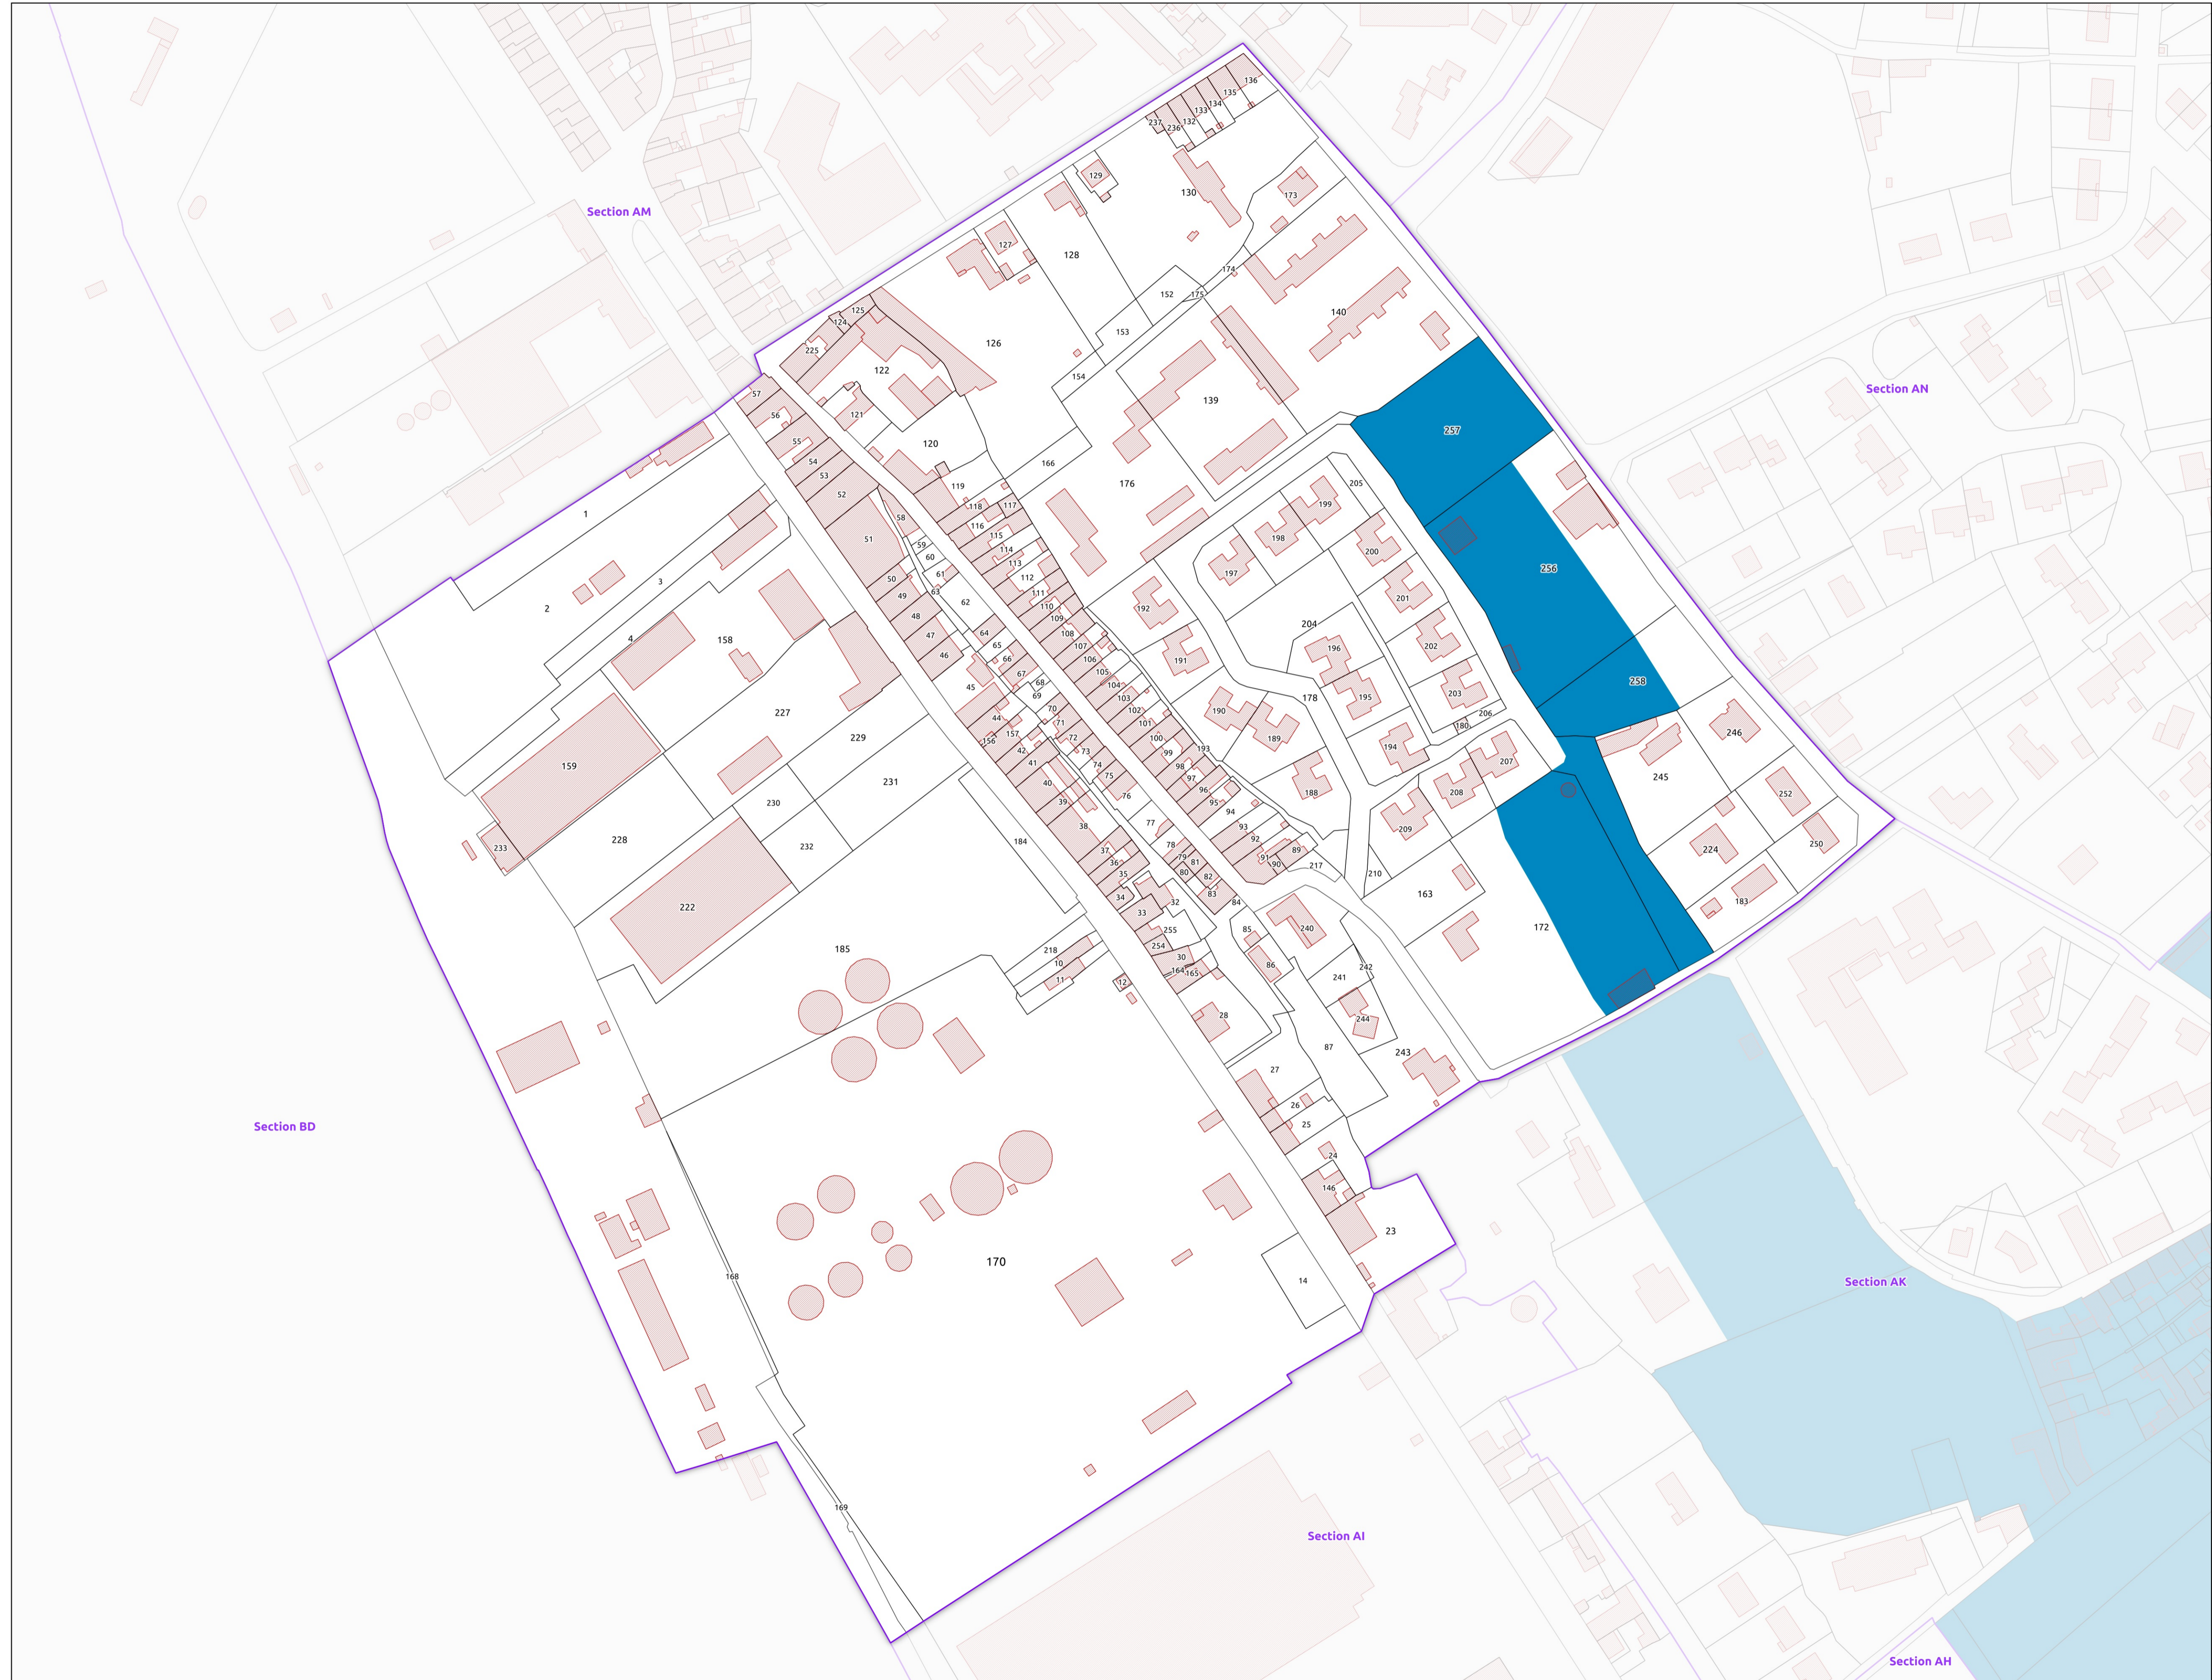

COMMUNE DE BLAYE - 33058 (section : AL)

1. **Légende**
2. Feuilles cadastrales
   - Parcelles
   - Bâti
   - AOC Côtes de Bordeaux
     AOC Côtes de Blaye
     AOC Blaye
   - AOC Bordeaux
     AOC Bordeaux Supérieur
     AOC Crémant de Bordeaux
   - AOC Blaye
     AOC Bordeaux
     AOC Bordeaux Supérieur
     AOC Crémant de Bordeaux
   - CNVDF : 28.05.2004
     AOC Bordeaux
     AOC Bordeaux Supérieur
     AOC Crémant de Bordeaux

DELIMITATION DEFINITIVE APPROUVEE PAR LE COMITE
NATIONAL DES APPELLATIONS RELATIVES AUX VINS ET
AUX BOISSONS ALCOOLISEES, ET DES BOISSONS
SPIRITUEUSES DE L'INAO EN SA SEANCE DU 31/05/1991