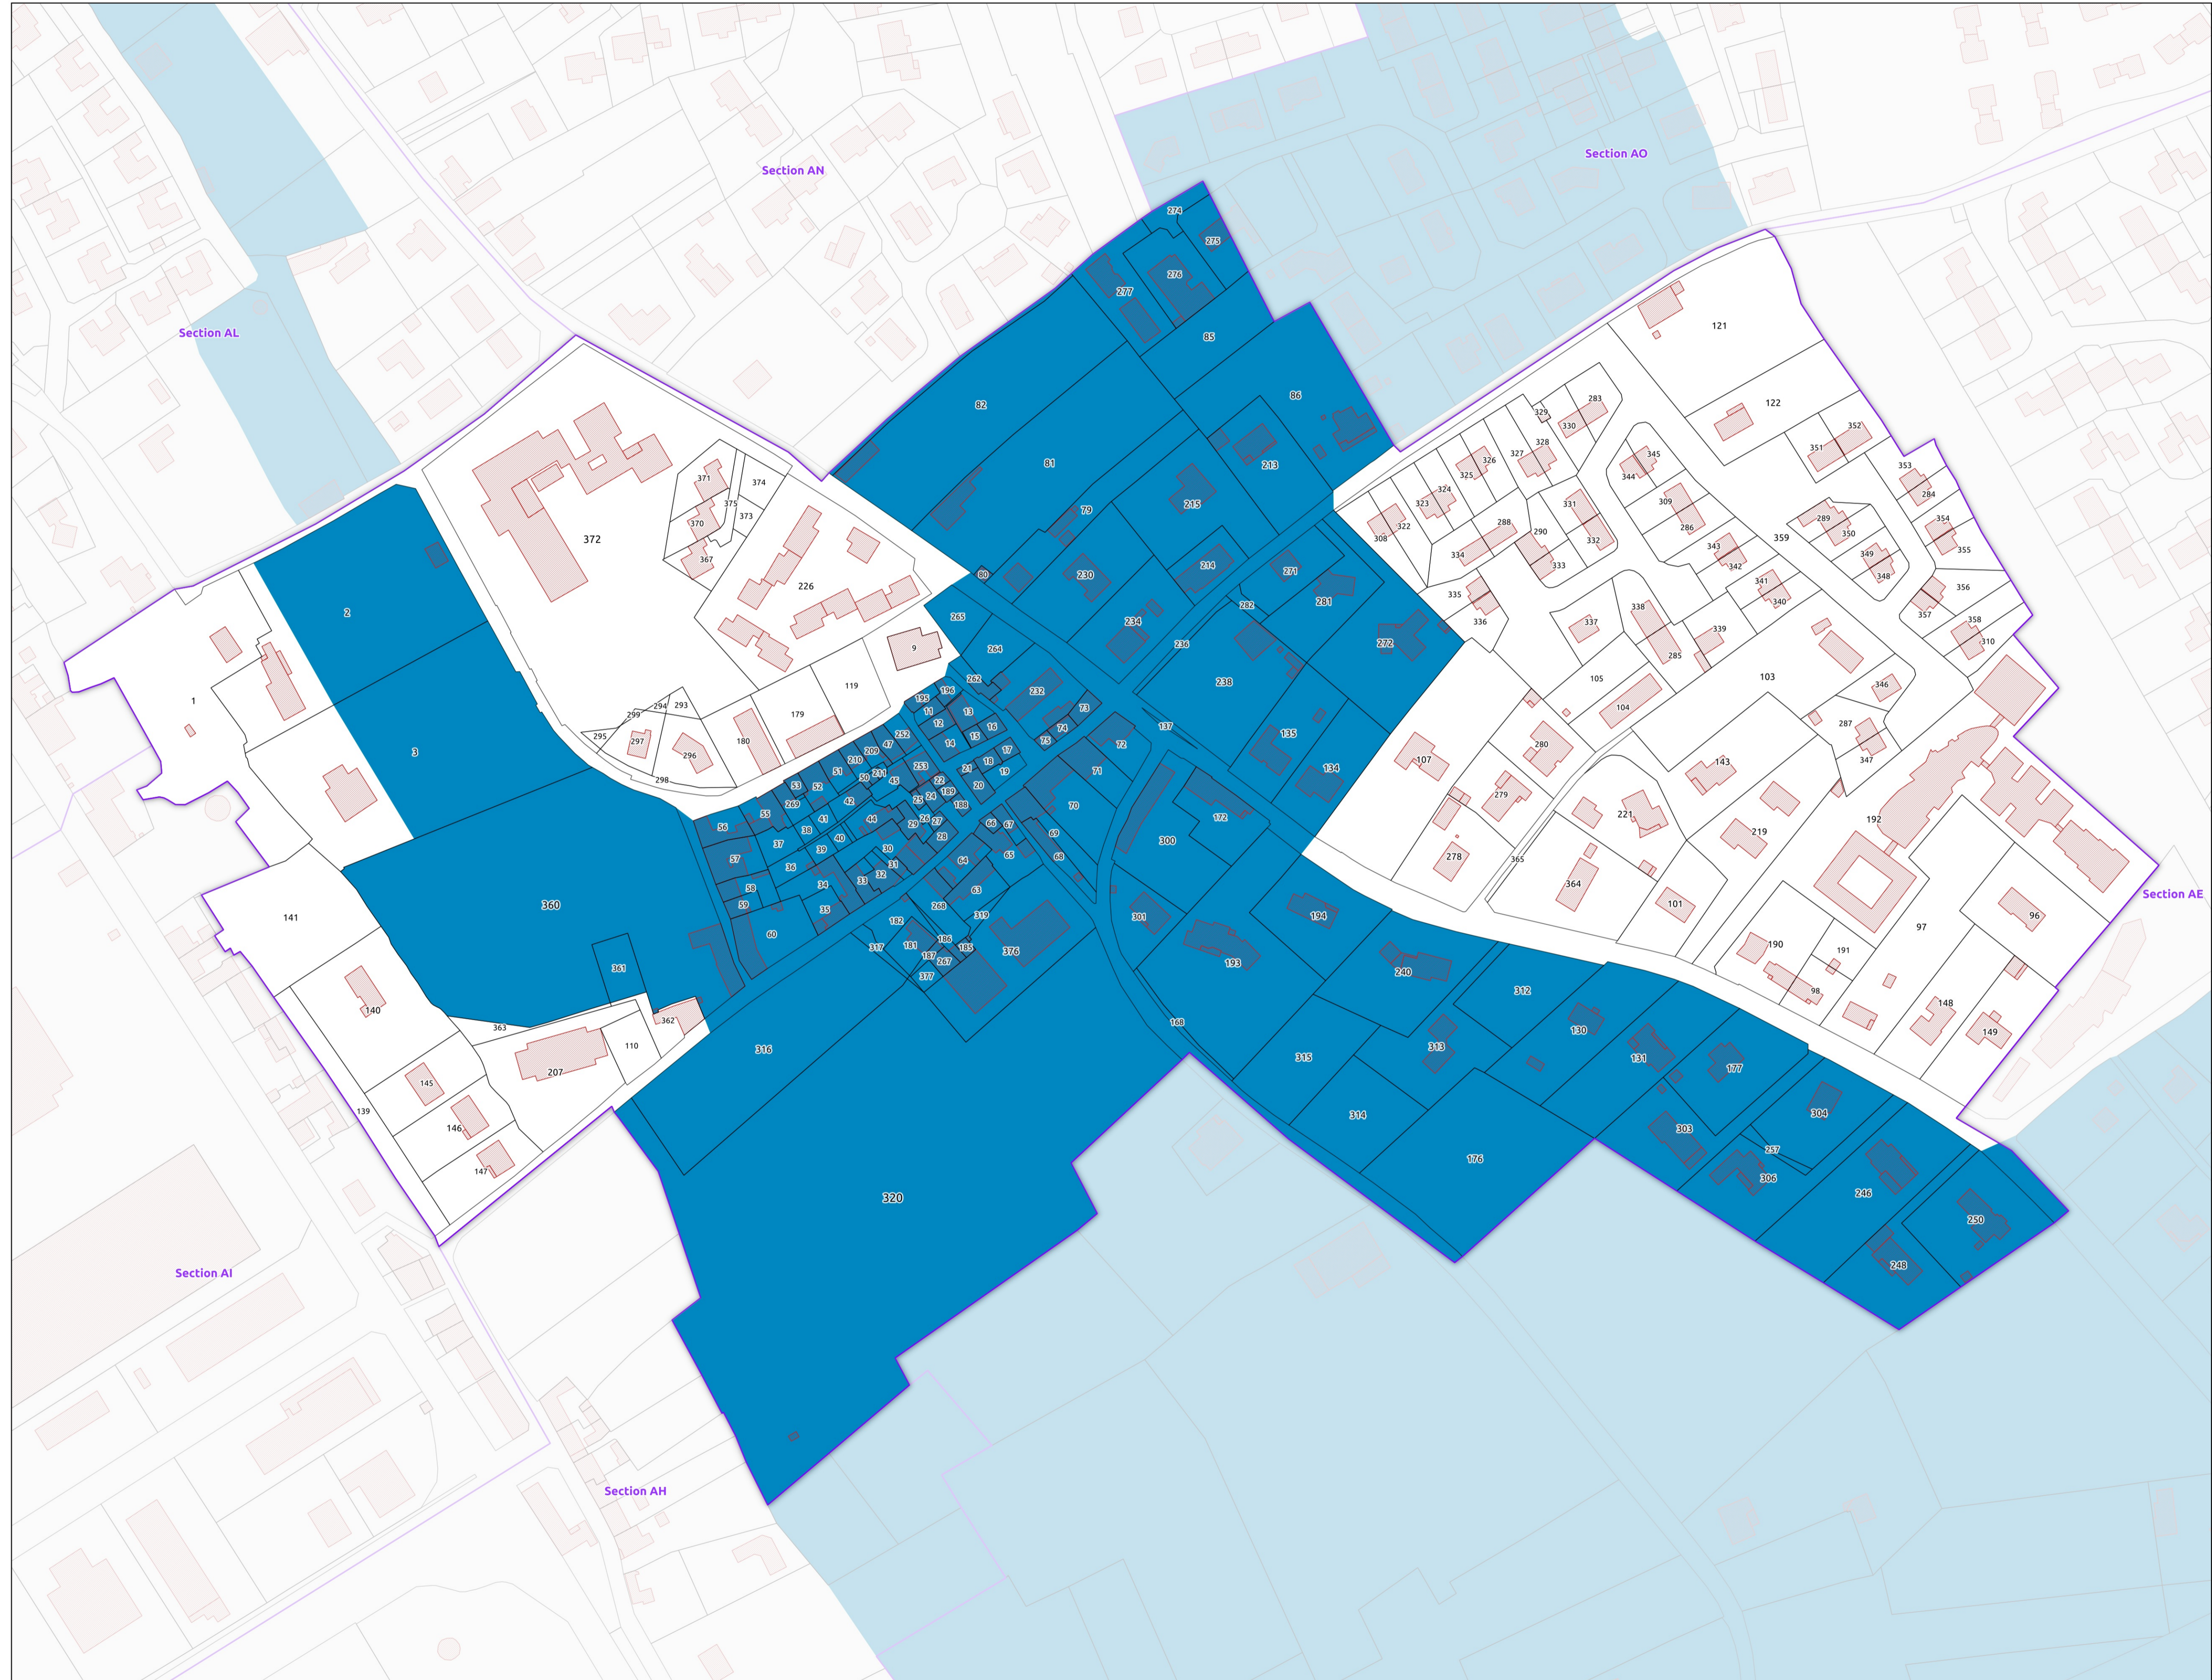

# COMMUNE DE BLAYE - 33058 (section : AK)