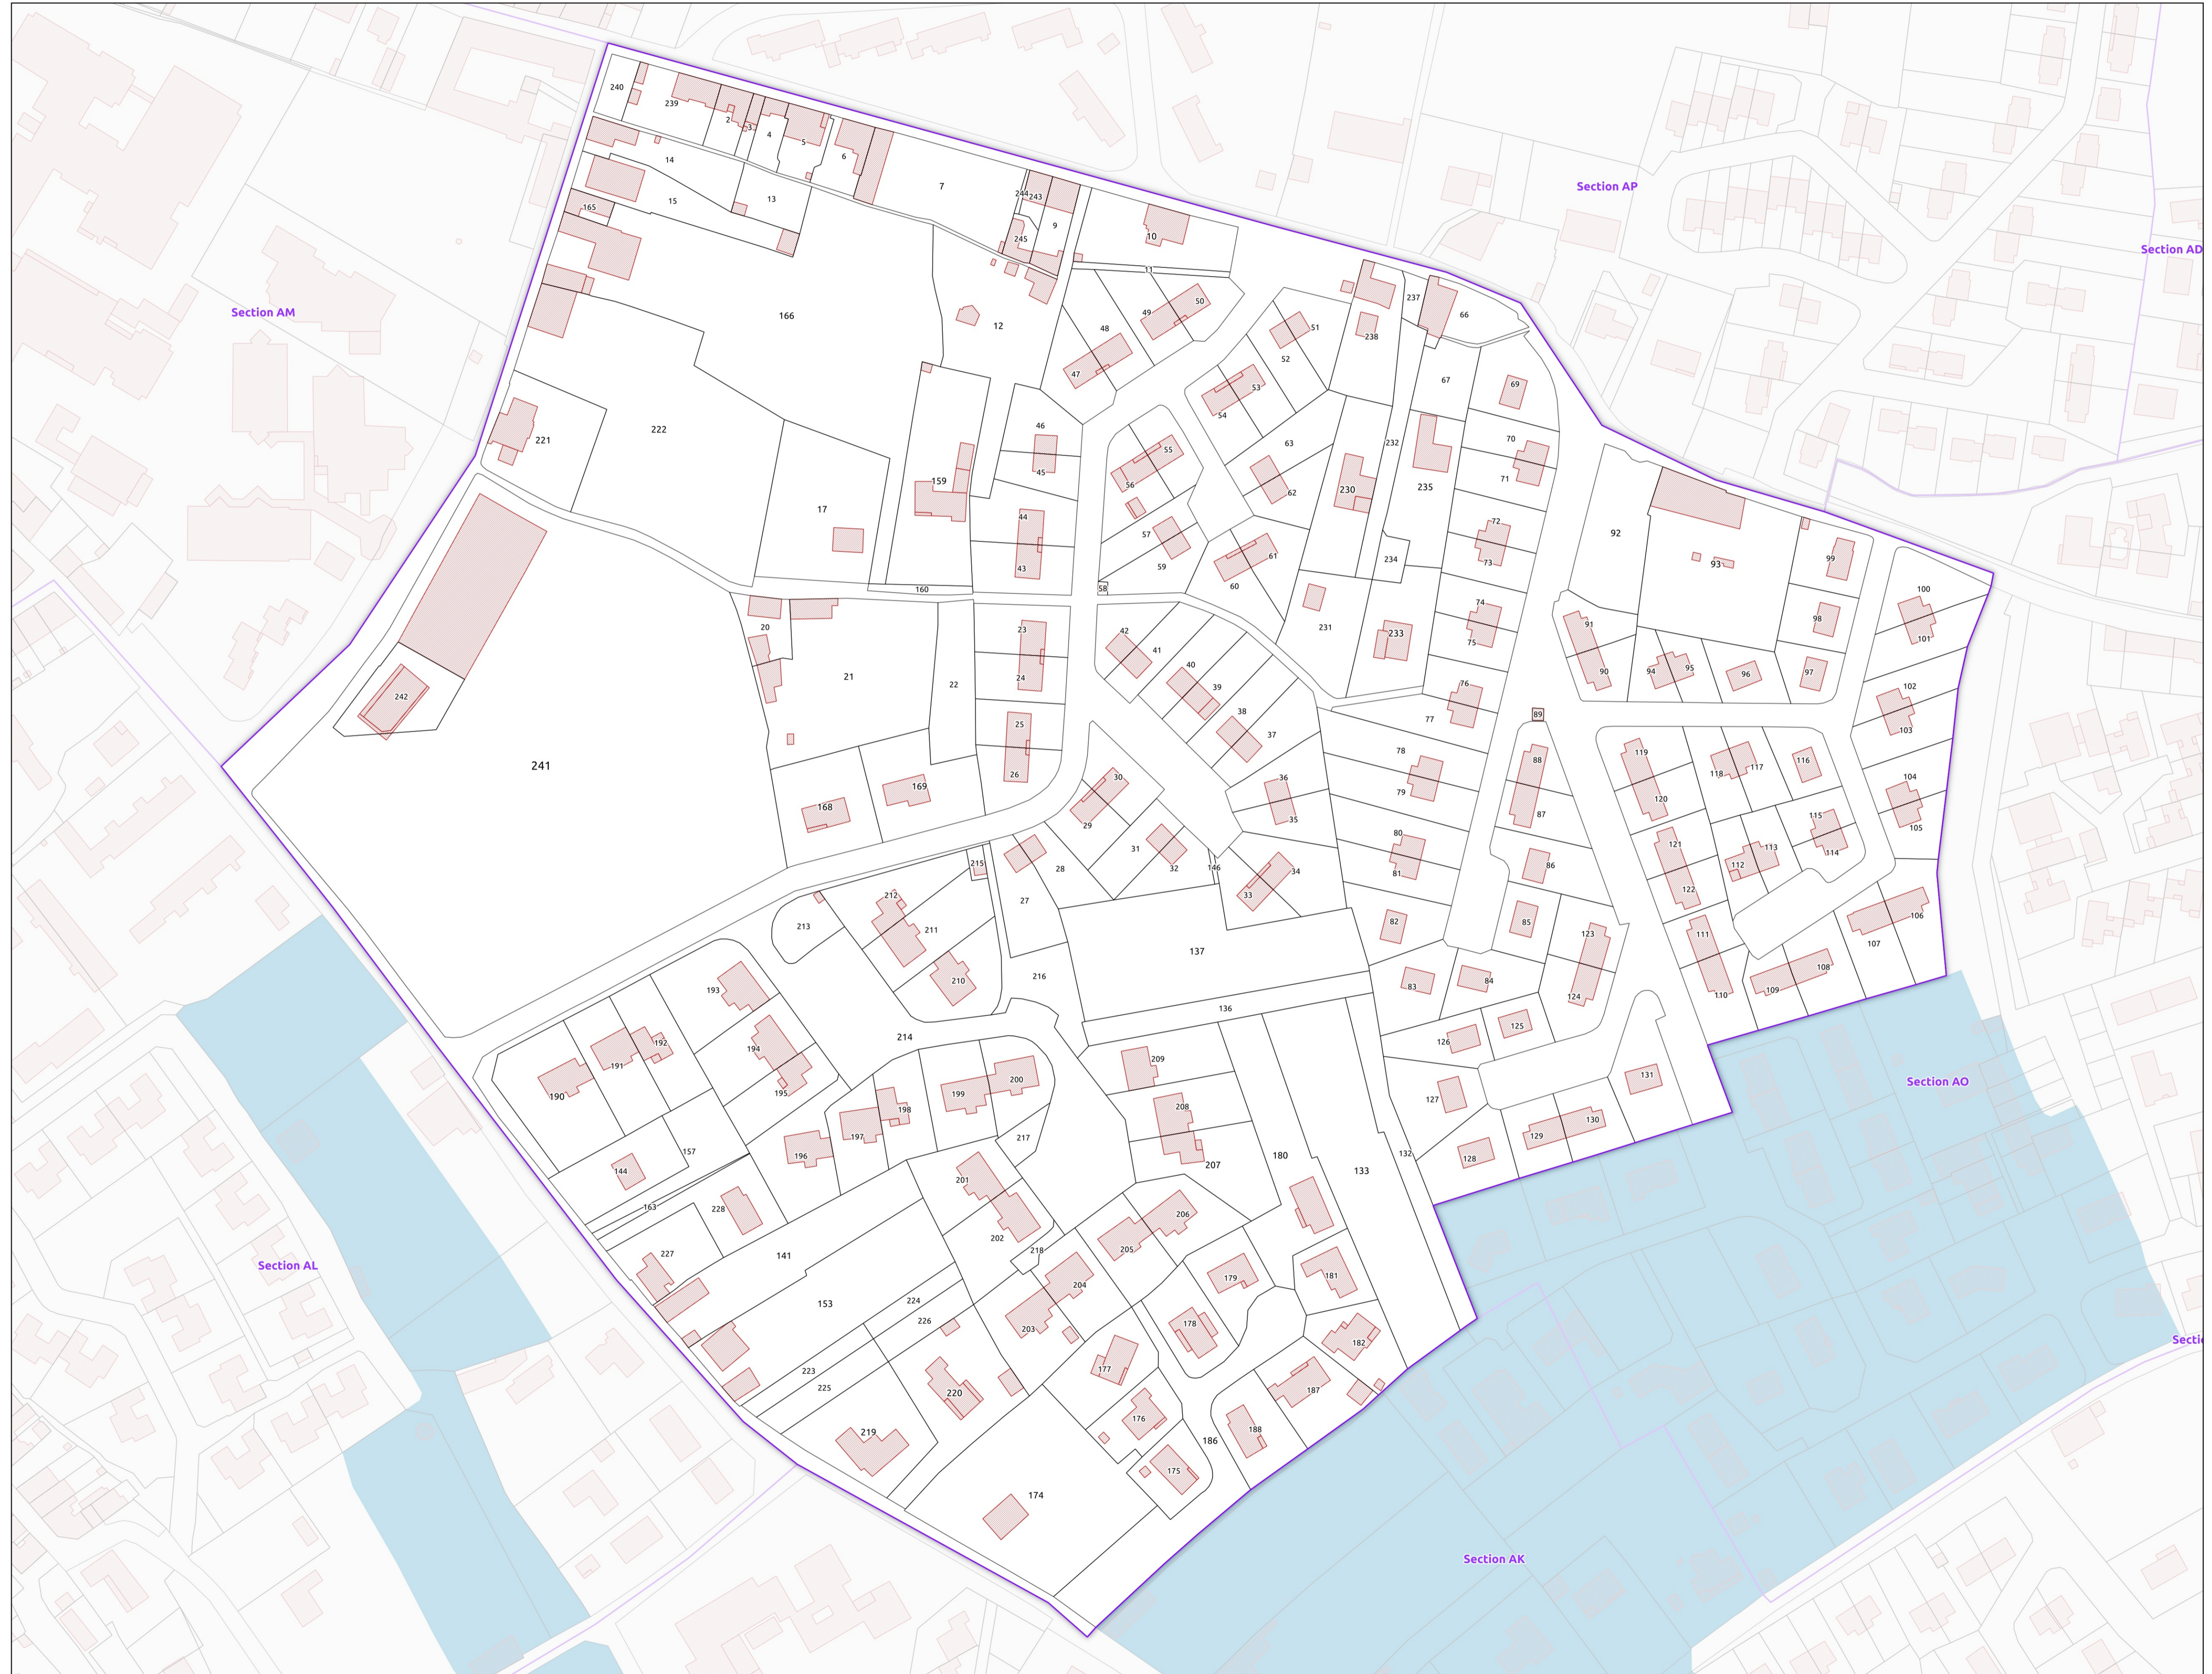

INSTITUT NATIONAL
DE L'ORIGINE ET DE
LA QUALITÉ

COMMUNE DE BLAYE - 33058 (section : AN)

Légende

- Feuilles cadastrales
- Parcelles
- Bâti
- AOC Côtes de Bordeaux
- AOC Côtes de Blaye
- AOC Blaye
- AOC Bordeaux
- AOC Bordeaux Supérieur
- AOC Crémant de Bordeaux
- AOC Blaye
- AOC Bordeaux
- AOC Bordeaux Supérieur
- AOC Crémant de Bordeaux
- CNVDF : 28.05.2004
- AOC Bordeaux
- AOC Bordeaux Supérieur
- AOC Crémant de Bordeaux

DELIMITATION DEFINITIVE APPROUVEE PAR LE COMITE
NATIONAL DES APPELLATIONS RELATIVES AUX VINS ET
AUX BOISSONS ALCOOLISEES, ET DES BOISSONS
SPIRITUEUSES DE L'INAO EN SA SEANCE DU 31/05/1991

Sources :
Appellations d'Origine Contrôlées (INAO)
Cadastré (IGN)

0 100 200 300 400 m