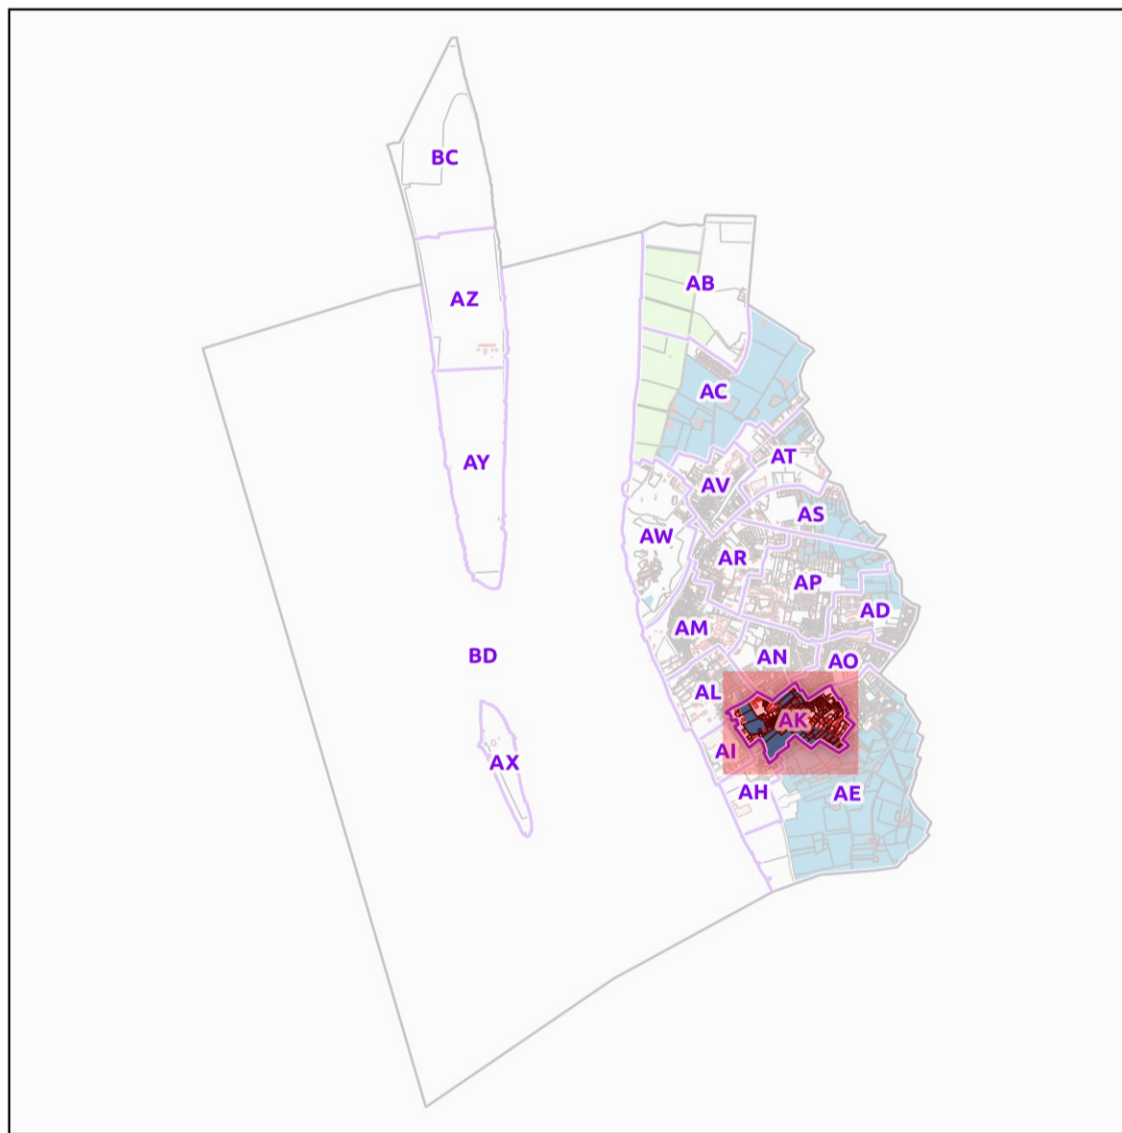

# COMMUNE DE BLAYE - 33058 (section : AK)