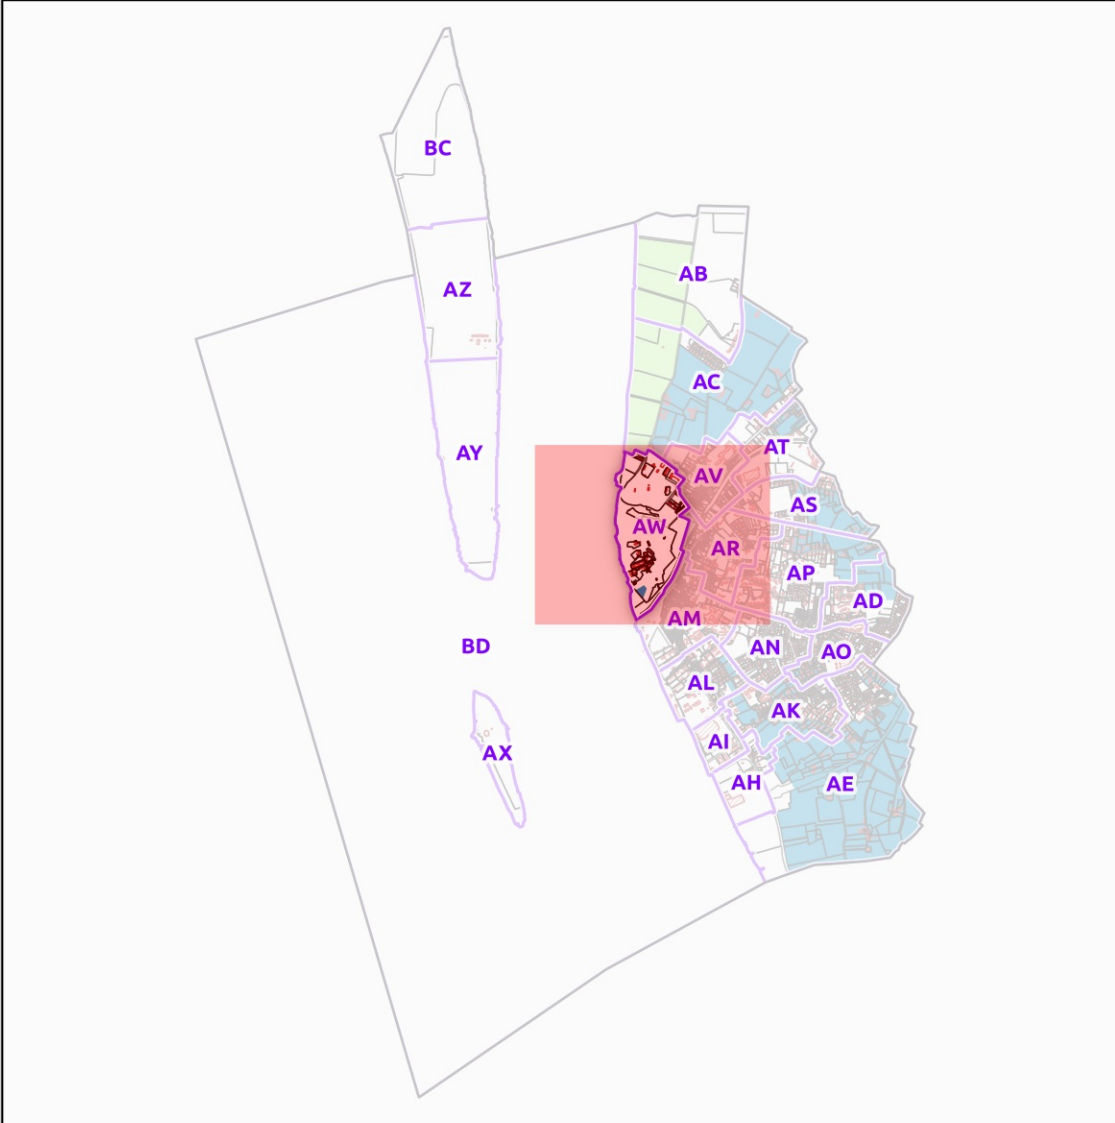

INSTITUT NATIONAL
DE L'ORIGINE ET DE
LA QUALITÉ

COMMUNE DE BLAYE - 33058 (section : AW)

1. **Légende**
2. Feuilles cadastrales
   - Parcelles
   - Bâti
   - AOC Côtes de Bordeaux
     AOC Côtes de Blaye
     AOC Blaye
   - AOC Bordeaux
     AOC Bordeaux Supérieur
     AOC Crémant de Bordeaux
   - AOC Blaye
     AOC Bordeaux
     AOC Bordeaux Supérieur
     AOC Crémant de Bordeaux
   - CNVDF : 28.05.2004
     AOC Bordeaux
     AOC Bordeaux Supérieur
     AOC Crémant de Bordeaux

DELIMITATION DEFINITIVE APPROUVEE PAR LE COMITE NATIONAL DES APPELLATIONS RELATIVES AUX VINS ET AUX BOISSONS ALCOOLISEES, ET DES BOISSONS SPIRITUEUSES DE L'INAO EN SA SEANCE DU 31/05/1991

Sources :
Appellations d'Origine Contrôlées (INAO)
Cadastré (IGN)