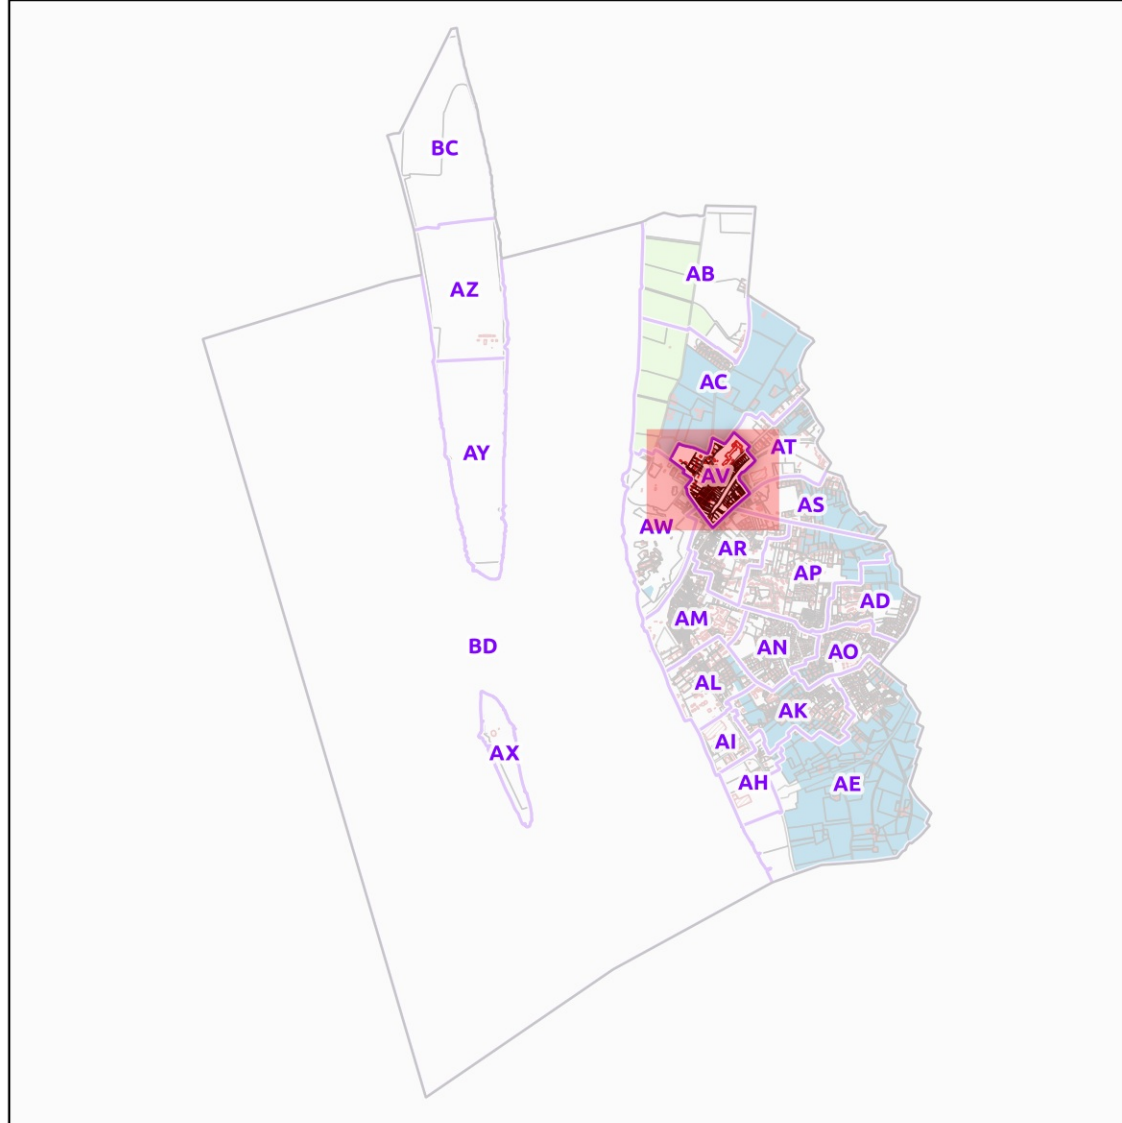

INSTITUT NATIONAL
DE L'ORIGINE ET DE
LA QUALITÉ

COMMUNE DE BLAYE - 33058 (section : AV)

1. **Légende**
2. Feuilles cadastrales
   - Parcelles
   - Bâti
   - AOC Côtes de Bordeaux
   - AOC Côtes de Blaye
   - AOC Blaye
   - AOC Bordeaux
   - AOC Bordeaux Supérieur
   - AOC Crémant de Bordeaux
   - AOC Blaye
   - AOC Bordeaux
   - AOC Bordeaux Supérieur
   - AOC Crémant de Bordeaux
   - CNVDF : 28.05.2004
   - AOC Bordeaux
   - AOC Bordeaux Supérieur
   - AOC Crémant de Bordeaux

DELIMITATION DEFINITIVE APPROUVEE PAR LE COMITE NATIONAL DES APPELLATIONS RELATIVES AUX VINS ET AUX BOISSONS ALCOOLISEES, ET DES BOISSONS SPIRITUEUSES DE L'INAO EN SA SEANCE DU 31/05/1991

Sources :
Appellations d'Origine Contrôlées (INAO)
Cadastré (IGN)