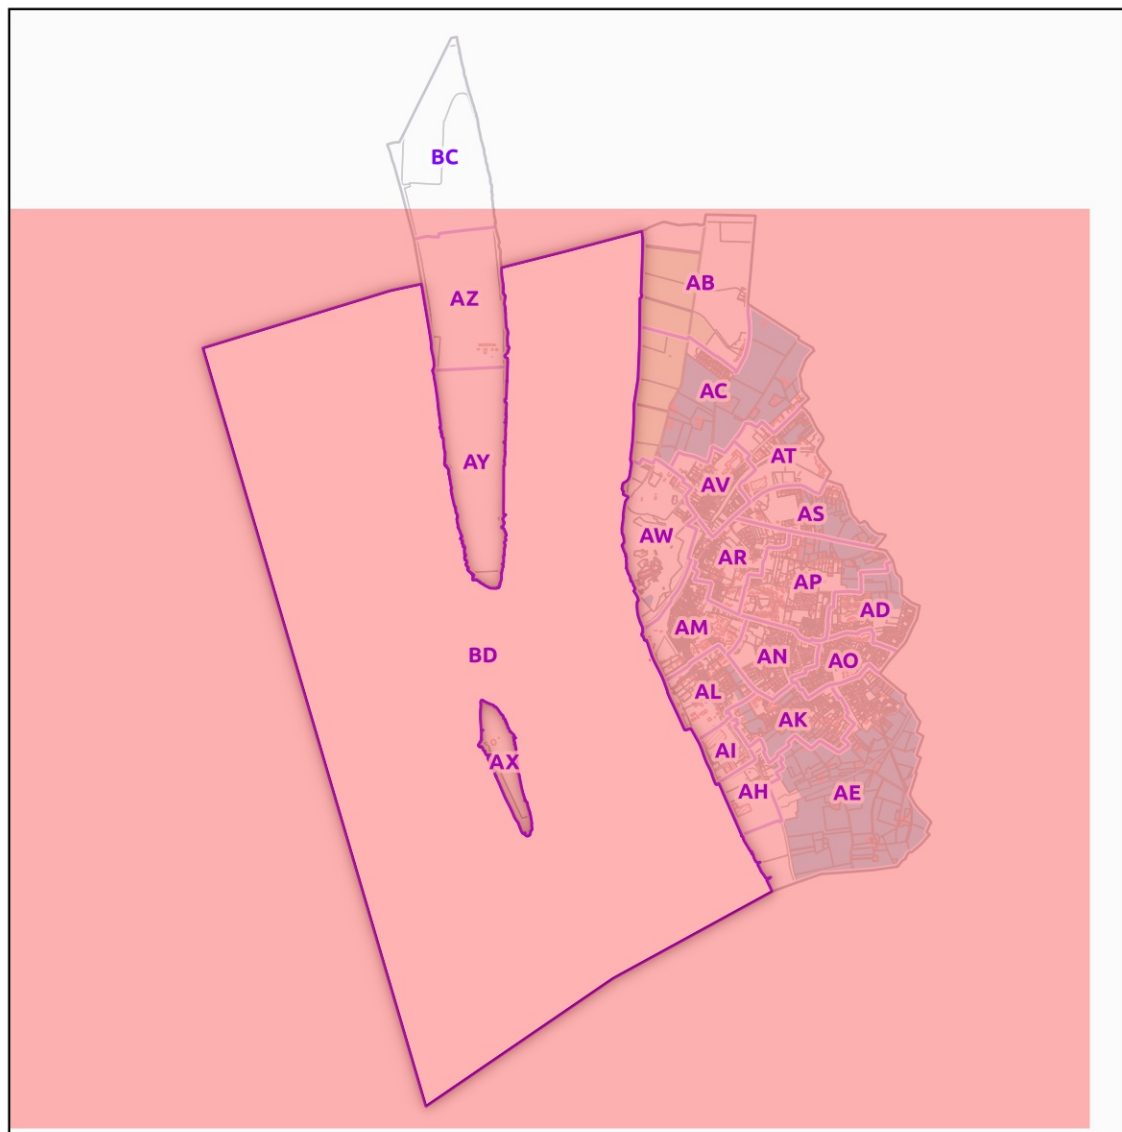

INSTITUT NATIONAL
DE L'ORIGINE ET DE
LA QUALITÉ

COMMUNE DE BLAYE - 33058 (section : BD)

Légende

- Feuilles cadastrales
- Parcelles
- Bâti
- AOC Côtes de Bordeaux
- AOC Côtes de Blaye
- AOC Blaye
- AOC Bordeaux
- AOC Bordeaux Supérieur
- AOC Crémant de Bordeaux
- AOC Blaye
- AOC Bordeaux
- AOC Bordeaux Supérieur
- AOC Crémant de Bordeaux
- CNVDF : 28.05.2004
- AOC Bordeaux
- AOC Bordeaux Supérieur
- AOC Crémant de Bordeaux

DELIMITATION DEFINITIVE APPROUVEE PAR LE COMITE
NATIONAL DES APPELLATIONS RELATIVES AUX VINS ET
AUX BOISSONS ALCOOLISEES, ET DES BOISSONS
SPIRITUEUSES DE L'INAO EN SA SEANCE DU 31/05/1991

Sources :
Appellations d'Origine Contrôlées (INAO)
Cadastré (IGN)

0 100200300400 m