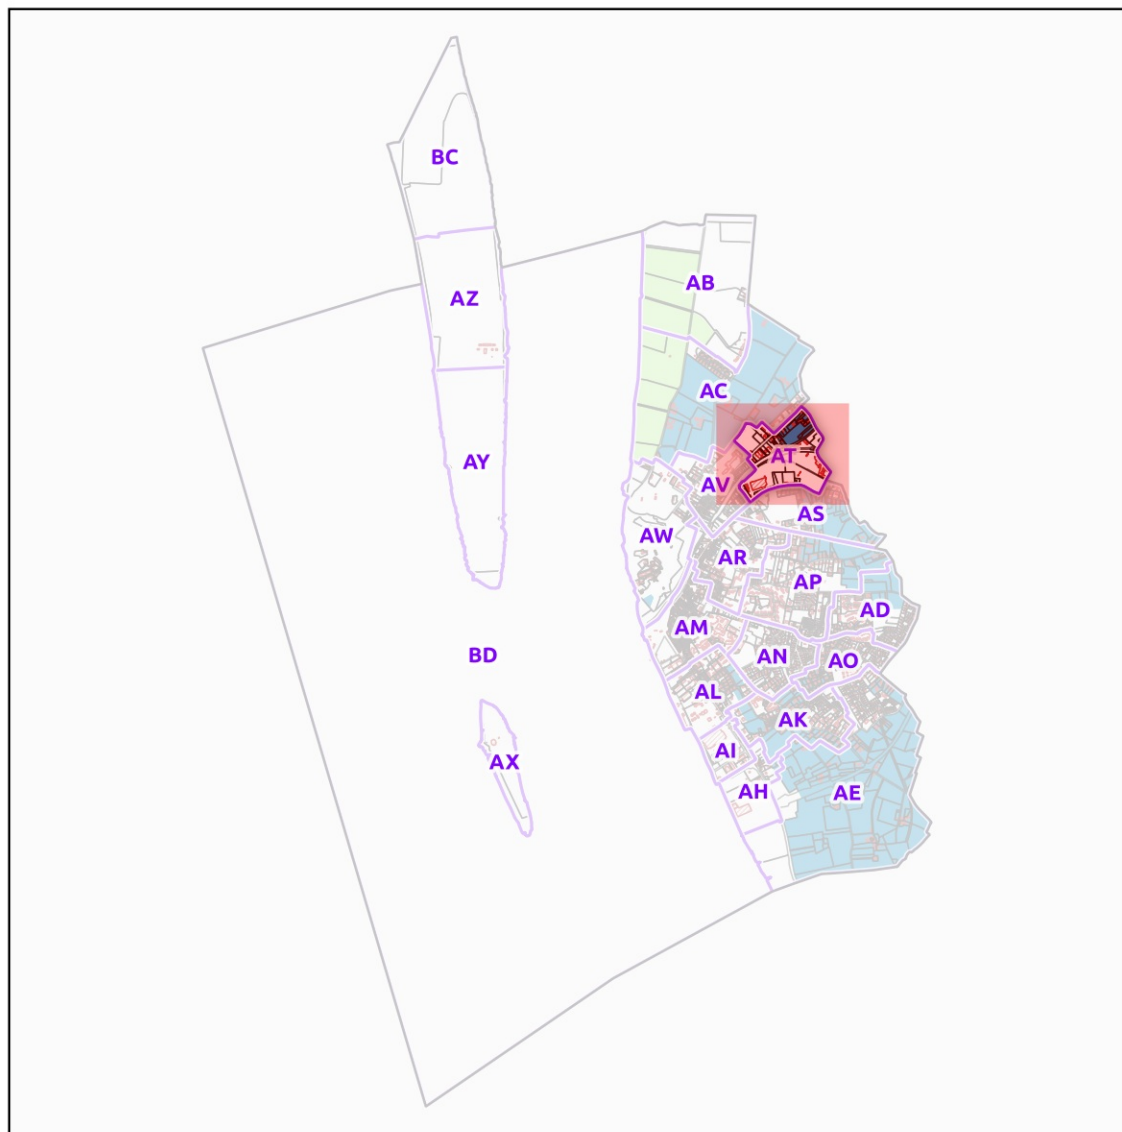

# COMMUNE DE BLAYE - 33058 (section : AT)