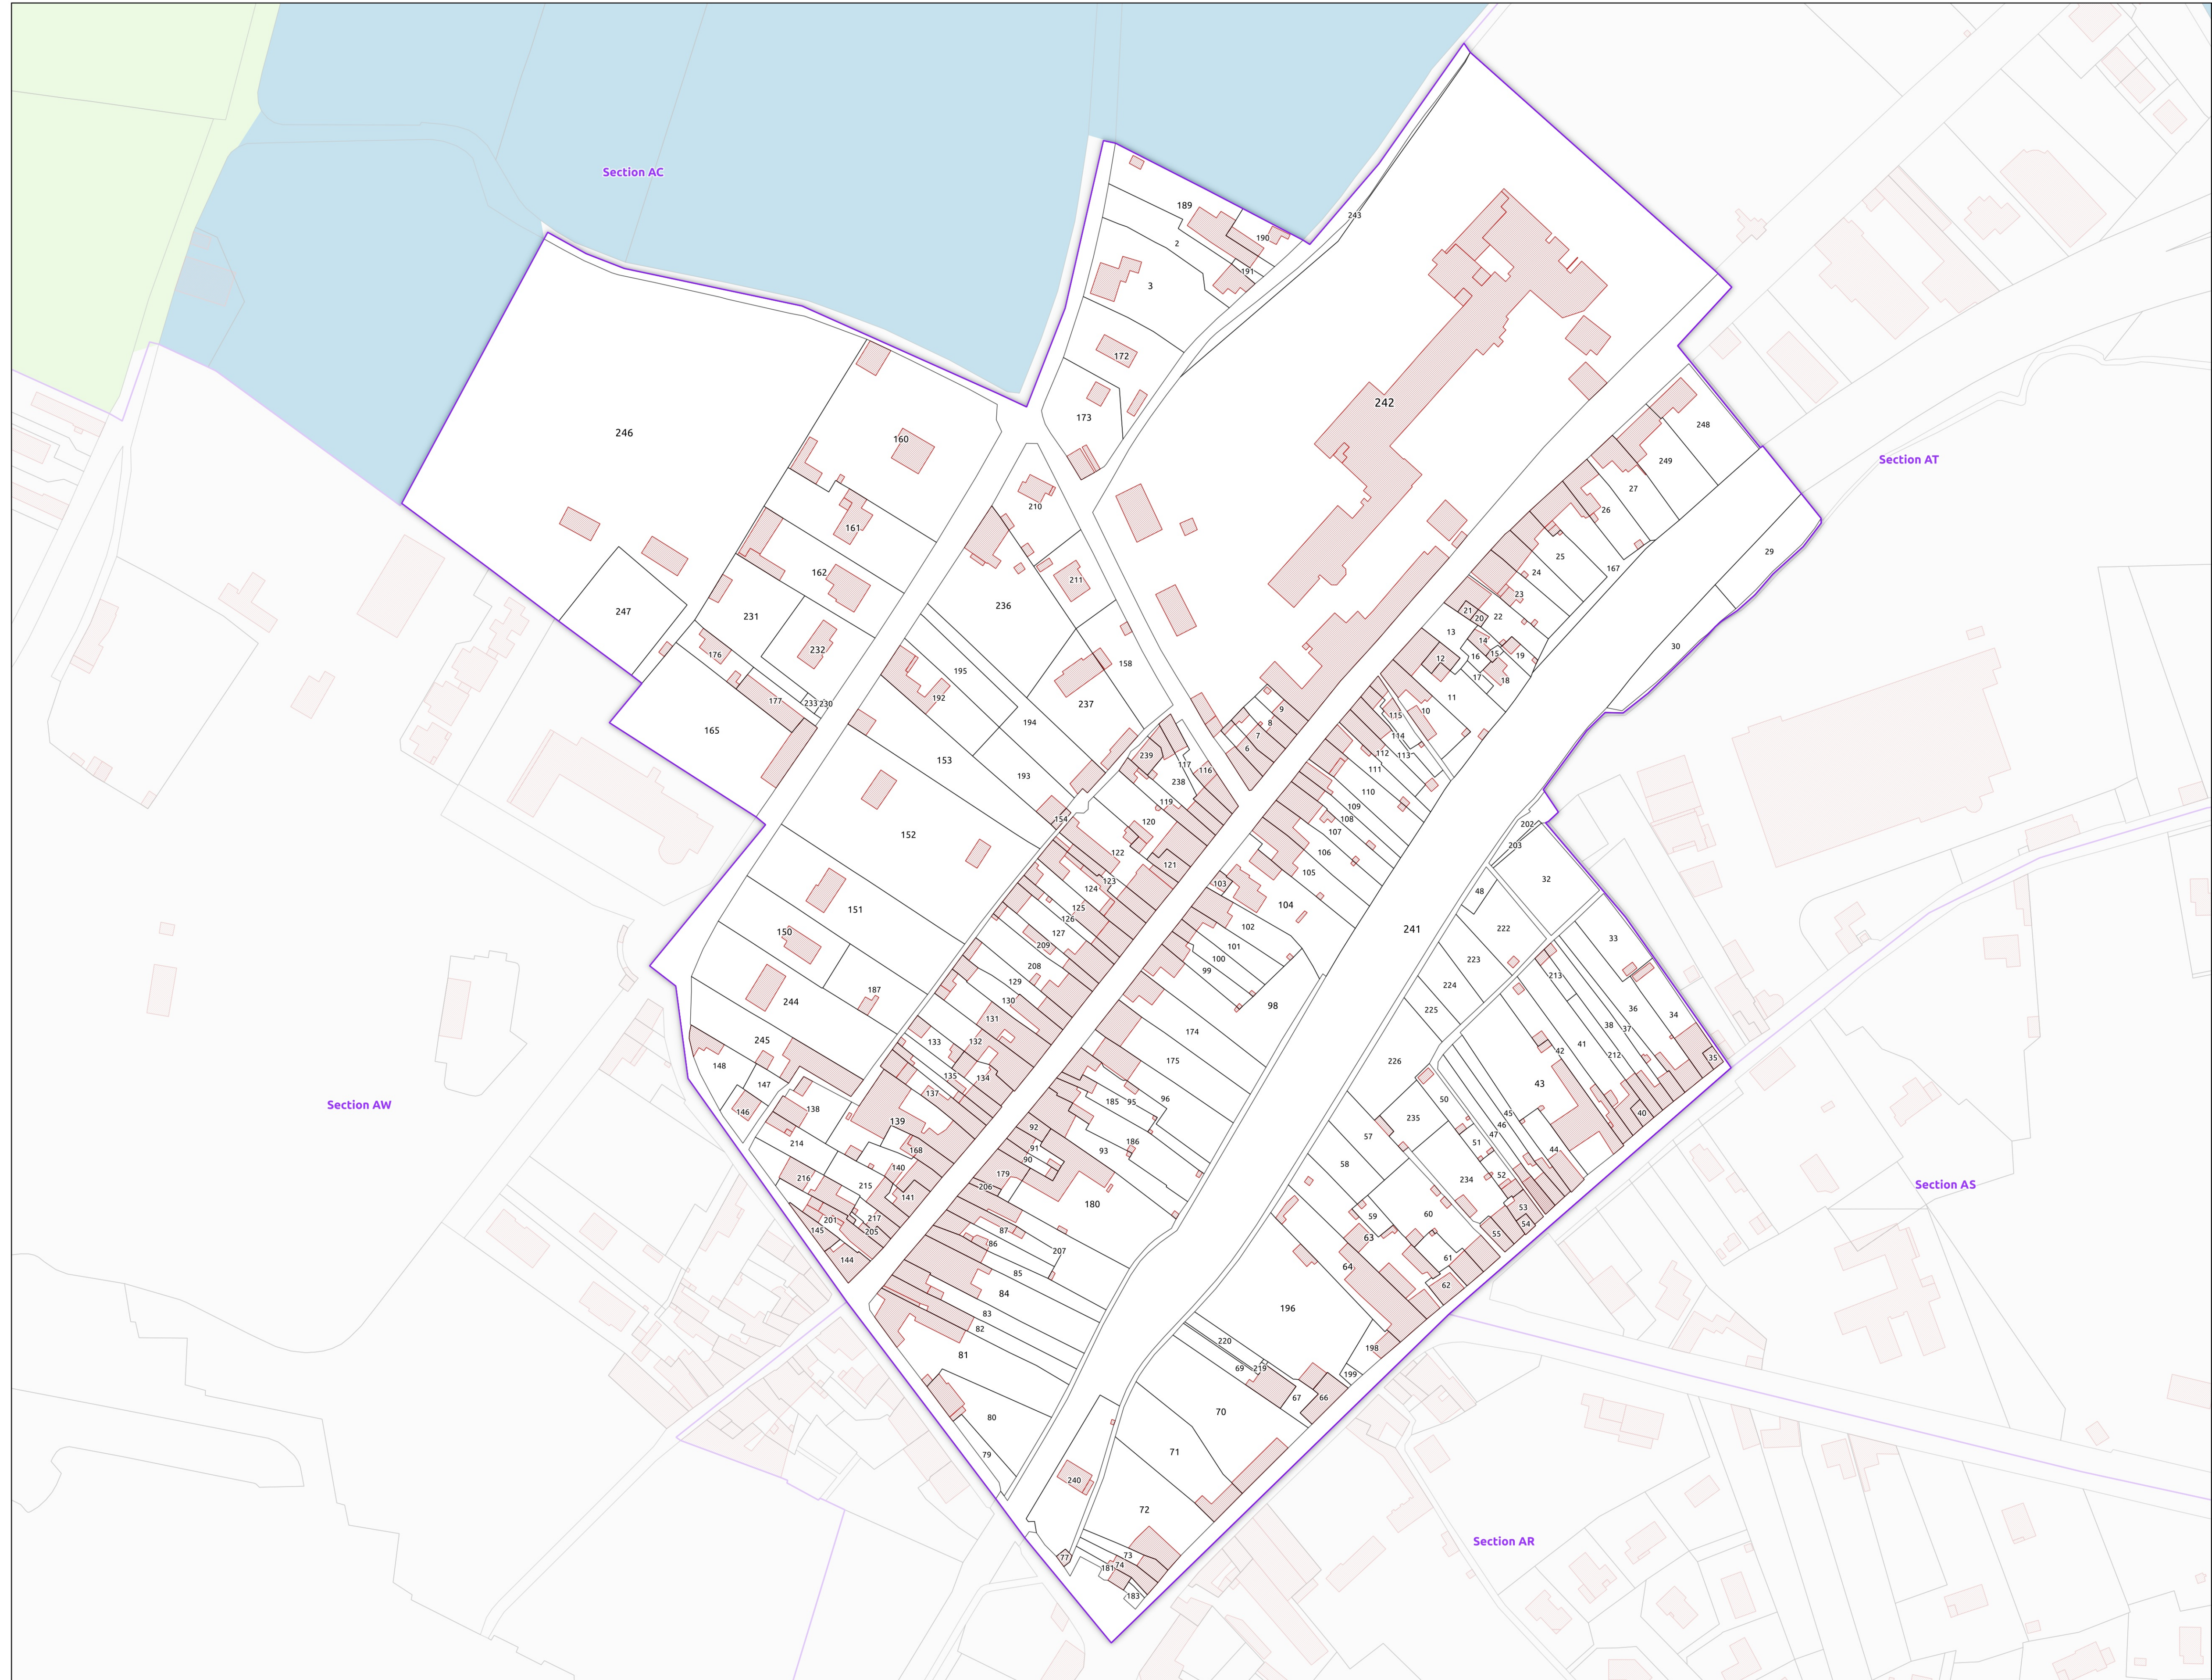

INSTITUT NATIONAL
DE L'ORIGINE ET DE
LA QUALITÉ

COMMUNE DE BLAYE - 33058 (section : AV)

1. **Légende**
2. Feuilles cadastrales
   - Parcelles
   - Bâti
   - AOC Côtes de Bordeaux
   - AOC Côtes de Blaye
   - AOC Blaye
   - AOC Bordeaux
   - AOC Bordeaux Supérieur
   - AOC Crémant de Bordeaux
   - AOC Blaye
   - AOC Bordeaux
   - AOC Bordeaux Supérieur
   - AOC Crémant de Bordeaux
   - CNVDF : 28.05.2004
   - AOC Bordeaux
   - AOC Bordeaux Supérieur
   - AOC Crémant de Bordeaux

DELIMITATION DEFINITIVE APPROUVEE PAR LE COMITE NATIONAL DES APPELLATIONS RELATIVES AUX VINS ET AUX BOISSONS ALCOOLISEES, ET DES BOISSONS SPIRITUEUSES DE L'INAO EN SA SEANCE DU 31/05/1991

Sources :
Appellations d'Origine Contrôlées (INAO)
Cadastré (IGN)