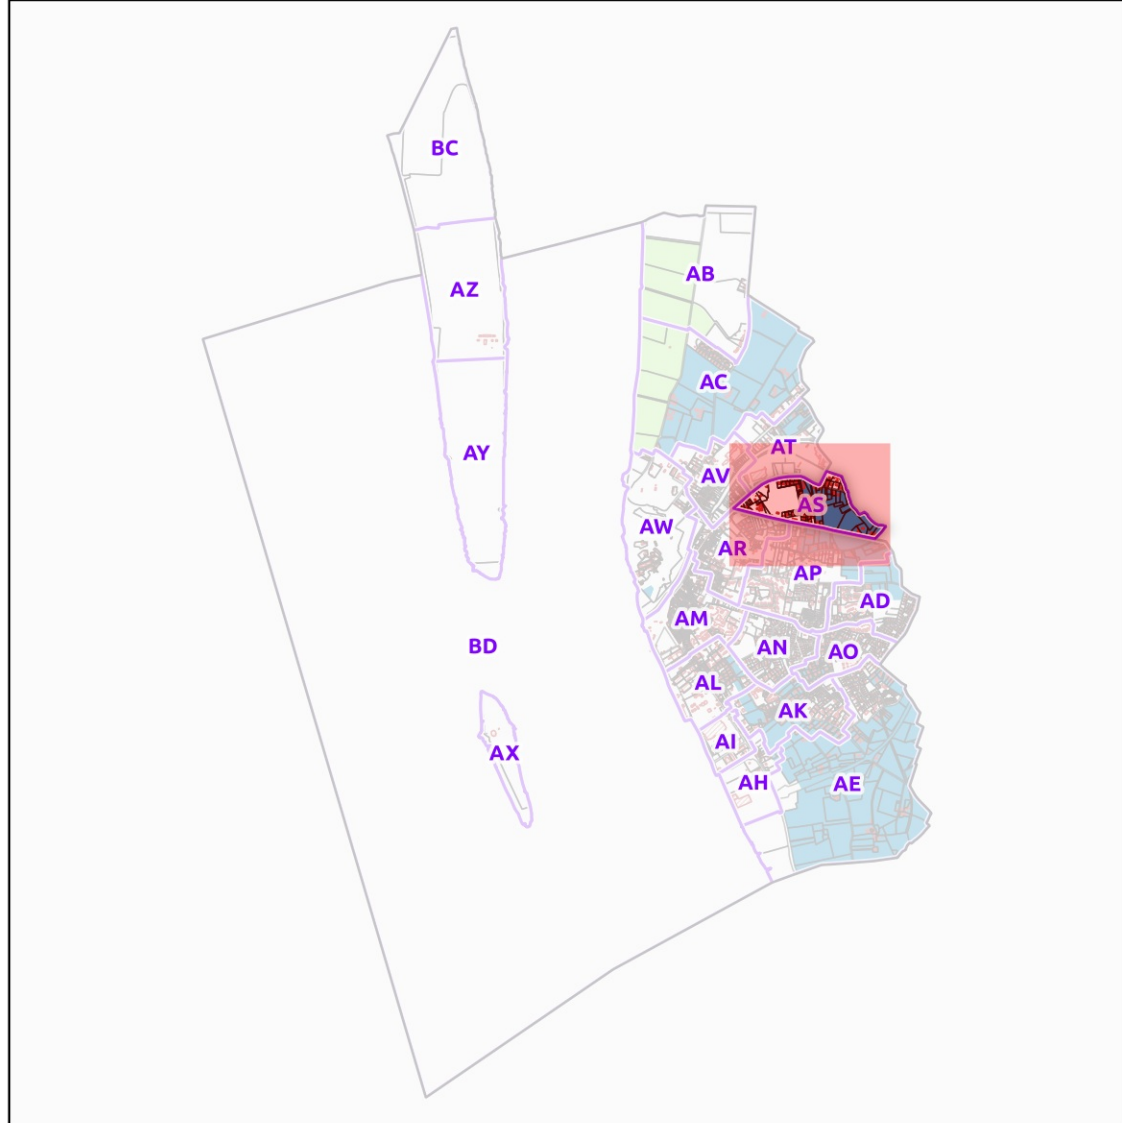

INSTITUT NATIONAL
DE L'ORIGINE ET DE
LA QUALITÉ

COMMUNE DE BLAYE - 33058 (section : AS)

1. **Légende**
2. Feuilles cadastrales
   - Parcelles
   - Bâti
   - AOC Côtes de Bordeaux
   - AOC Côtes de Blaye
   - AOC Blaye
   - AOC Bordeaux
   - AOC Bordeaux Supérieur
   - AOC Crémant de Bordeaux
   - AOC Blaye
   - AOC Bordeaux
   - AOC Bordeaux Supérieur
   - AOC Crémant de Bordeaux
   - CNVDF : 28.05.2004
   - AOC Bordeaux
   - AOC Bordeaux Supérieur
   - AOC Crémant de Bordeaux

DELIMITATION DEFINITIVE APPROUVEE PAR LE COMITE NATIONAL DES APPELLATIONS RELATIVES AUX VINS ET AUX BOISSONS ALCOOLISEES, ET DES BOISSONS SPIRITUEUSES DE L'INAO EN SA SEANCE DU 31/05/1991

Sources :
Appellations d'Origine Contrôlées (INAO)
Cadastré (IGN)